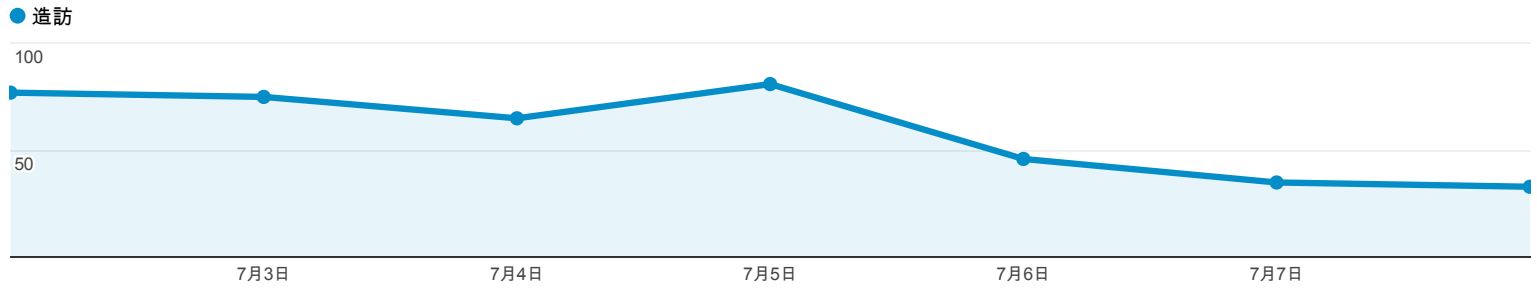

流量來源總覽

造訪百分比: 100.00%

總覽

有 412 人來過此網站

- 17.23% 搜尋流量
71 造訪
- 70.87% 推薦連結流量
292 造訪
- 11.89% 直接流量
49 造訪

關鍵字	造訪	% 造訪
1. (not provided)	19	26.76%
2. 學習歷程	5	7.04%
3. 威秀打工	3	4.23%
4. 威秀 排班	2	2.82%
5. 電影院 打工	2	2.82%
6. 電影院打工	2	2.82%
7. eportfolio	1	1.41%
8. site:eportfolio.tku.edu.tw inurl:aspx	1	1.41%
9. 木人巷 執行長	1	1.41%
10. 台中威秀 工讀	1	1.41%